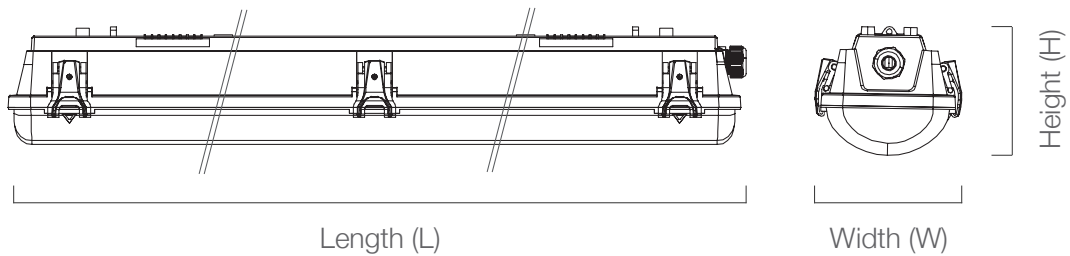

### Dimensional Drawing

Wattage	Length mm	Width mm	Height mm	Weight kg
BE-2-18GA120-P	600	116	100	1.68
BE-2-18GA120-EP	600	116	100	1.88
BE-4-36GA120-P	1200	116	100	3.04
BE-4-36GA120-EP	1200	116	100	3.18